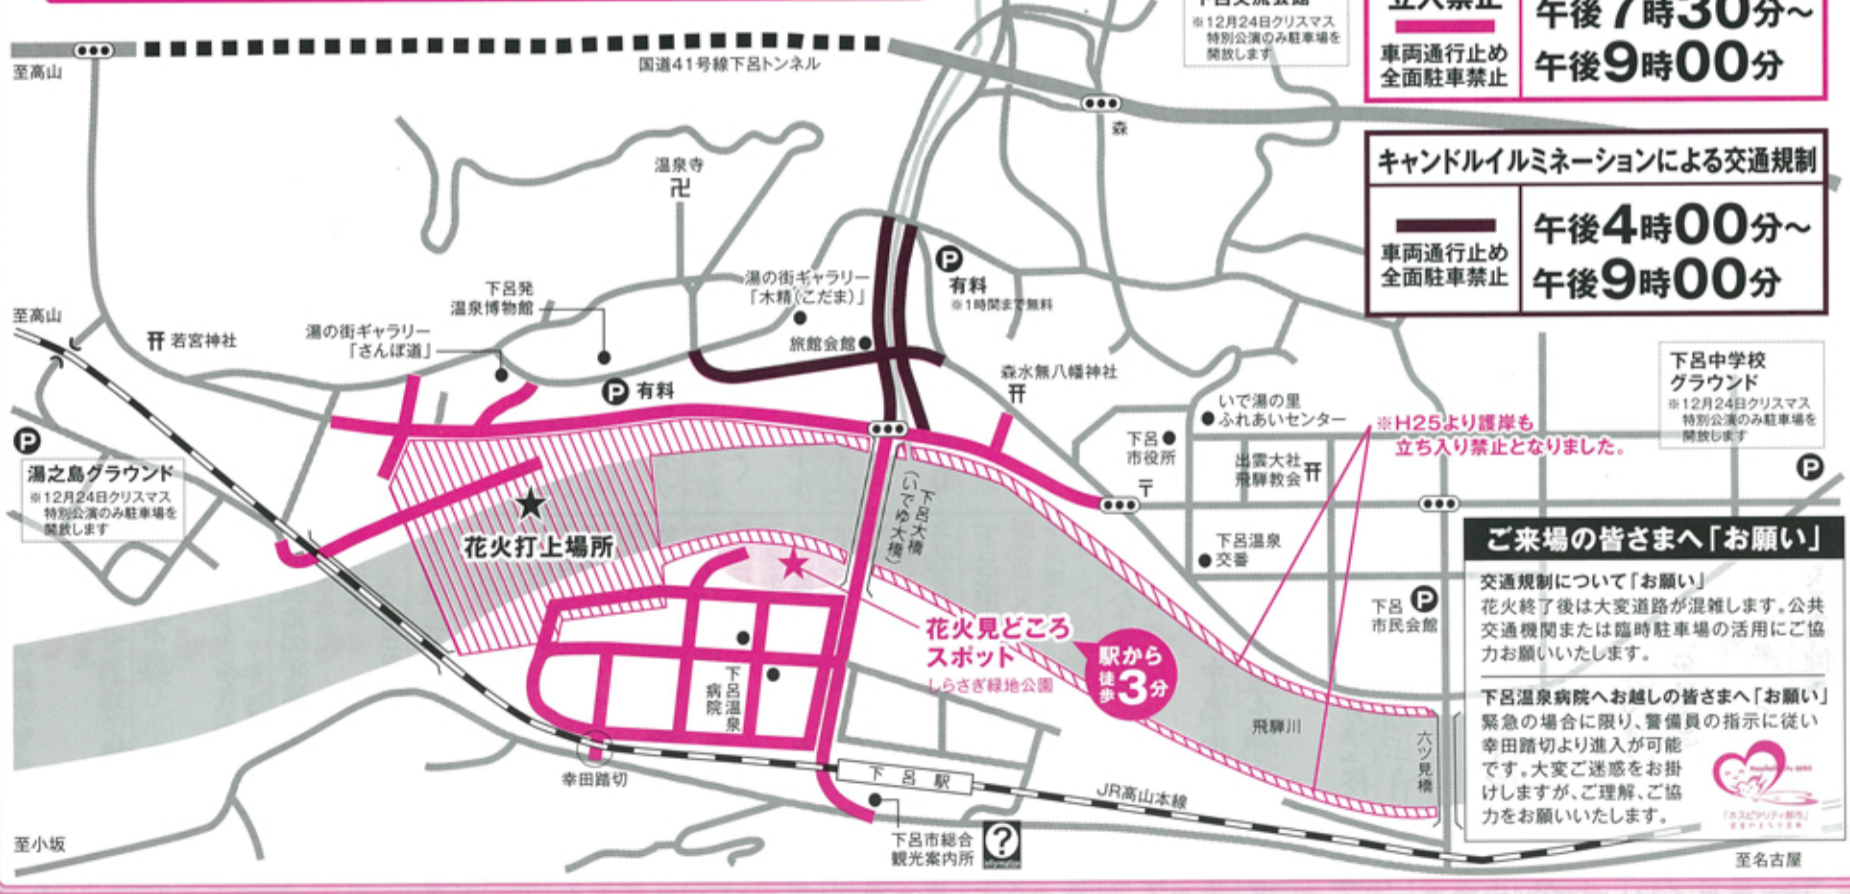

THE 14th 花火ミュージカル 冬公演

イベントマップ

下呂温泉 花火ミュージカル 通常公演 立入禁止及び交通規制箇所地図

※規制時間内は車両の進入・移動はできません。

下呂温泉 花火ミュージカル クリスマス特別公演 立入禁止及び交通規制箇所地図

※規制時間内は車両の進入・移動はできません。

ご来場の皆さまへ「お願い」

交通規制について「お願い」
花火終了後は大変道路が混雑します。公共交通機関または臨時駐車場の活用にご協力をお願いいたします。

下呂温泉病院へお越しの皆さまへ「お願い」
緊急の場合に限り、警備員の指示に従い幸田踏切より進入が可能です。大変ご迷惑をお掛けしますが、ご理解、ご協力をお願いいたします。

予告 毎回テーマが変わります! 冬の下呂温泉 花火物語 「花火の歳時記」

期間/2014年1月4日~3月29日の毎週土曜日 時間/20:30~(約10分間)
場所/下呂大橋下流飛騨川河畔

1月	1/4 新春花火	1/18 春よ来い来い・寒明け花火	1/11 成人花火	1/25 花餅花火
2月	2/1 健康祈願・節分花火	2/8 飛騨路に春を告げる・田の神花火	2/15 冬の星座花火	2/22 合格祈願花火
3月	3/1 お雛様花火	3/8 がんばろう花火	3/15 ホワイトデー花火	3/22 旅立ちの応援花火