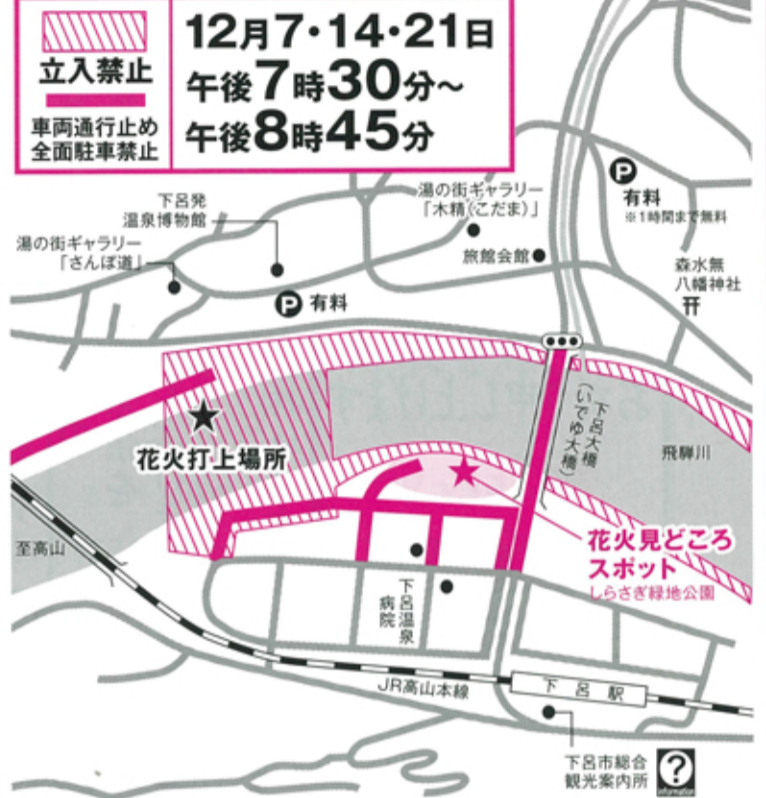

THE 14th 花火ミュージカル 冬公演

イベントマップ

下呂温泉 花火ミュージカル 通常公演 立入禁止及び交通規制箇所地図

※規制時間内は車両の進入・移動はできません。

下呂温泉 花火ミュージカル クリスマス特別公演 立入禁止及び交通規制箇所地図

※規制時間内は車両の進入・移動はできません。

ご来場の皆さまへ「お願い」

交通規制について「お願い」
花火終了後は大変道路が混雑します。公共交通機関または臨時駐車場の活用にご協力をお願いいたします。

下呂温泉病院へお越しの皆さまへ「お願い」
緊急の場合に限り、警備員の指示に従い幸田踏切より進入が可能です。大変ご迷惑をお掛けしますが、ご理解、ご協力をお願いいたします。

予告 毎回テーマが変わります! 冬の下呂温泉 花火物語 「花火の歳時記」

期間/2014年1月4日~3月29日の毎週土曜日 時間/20:30~(約10分間)
場所/下呂大橋下流飛騨川河畔

1月	1/4 新春花火	1/18 春よ来い来い・寒明け花火	1/11 成人花火	1/25 花餅花火
2月	2/1 健康祈願・節分花火	2/8 飛騨路に春を告げる・田の神花火	2/15 冬の星座花火	2/22 合格祈願花火
3月	3/1 お雛様花火	3/8 がんばろう花火	3/15 ホワイトデー花火	3/22 旅立ちの応援花火