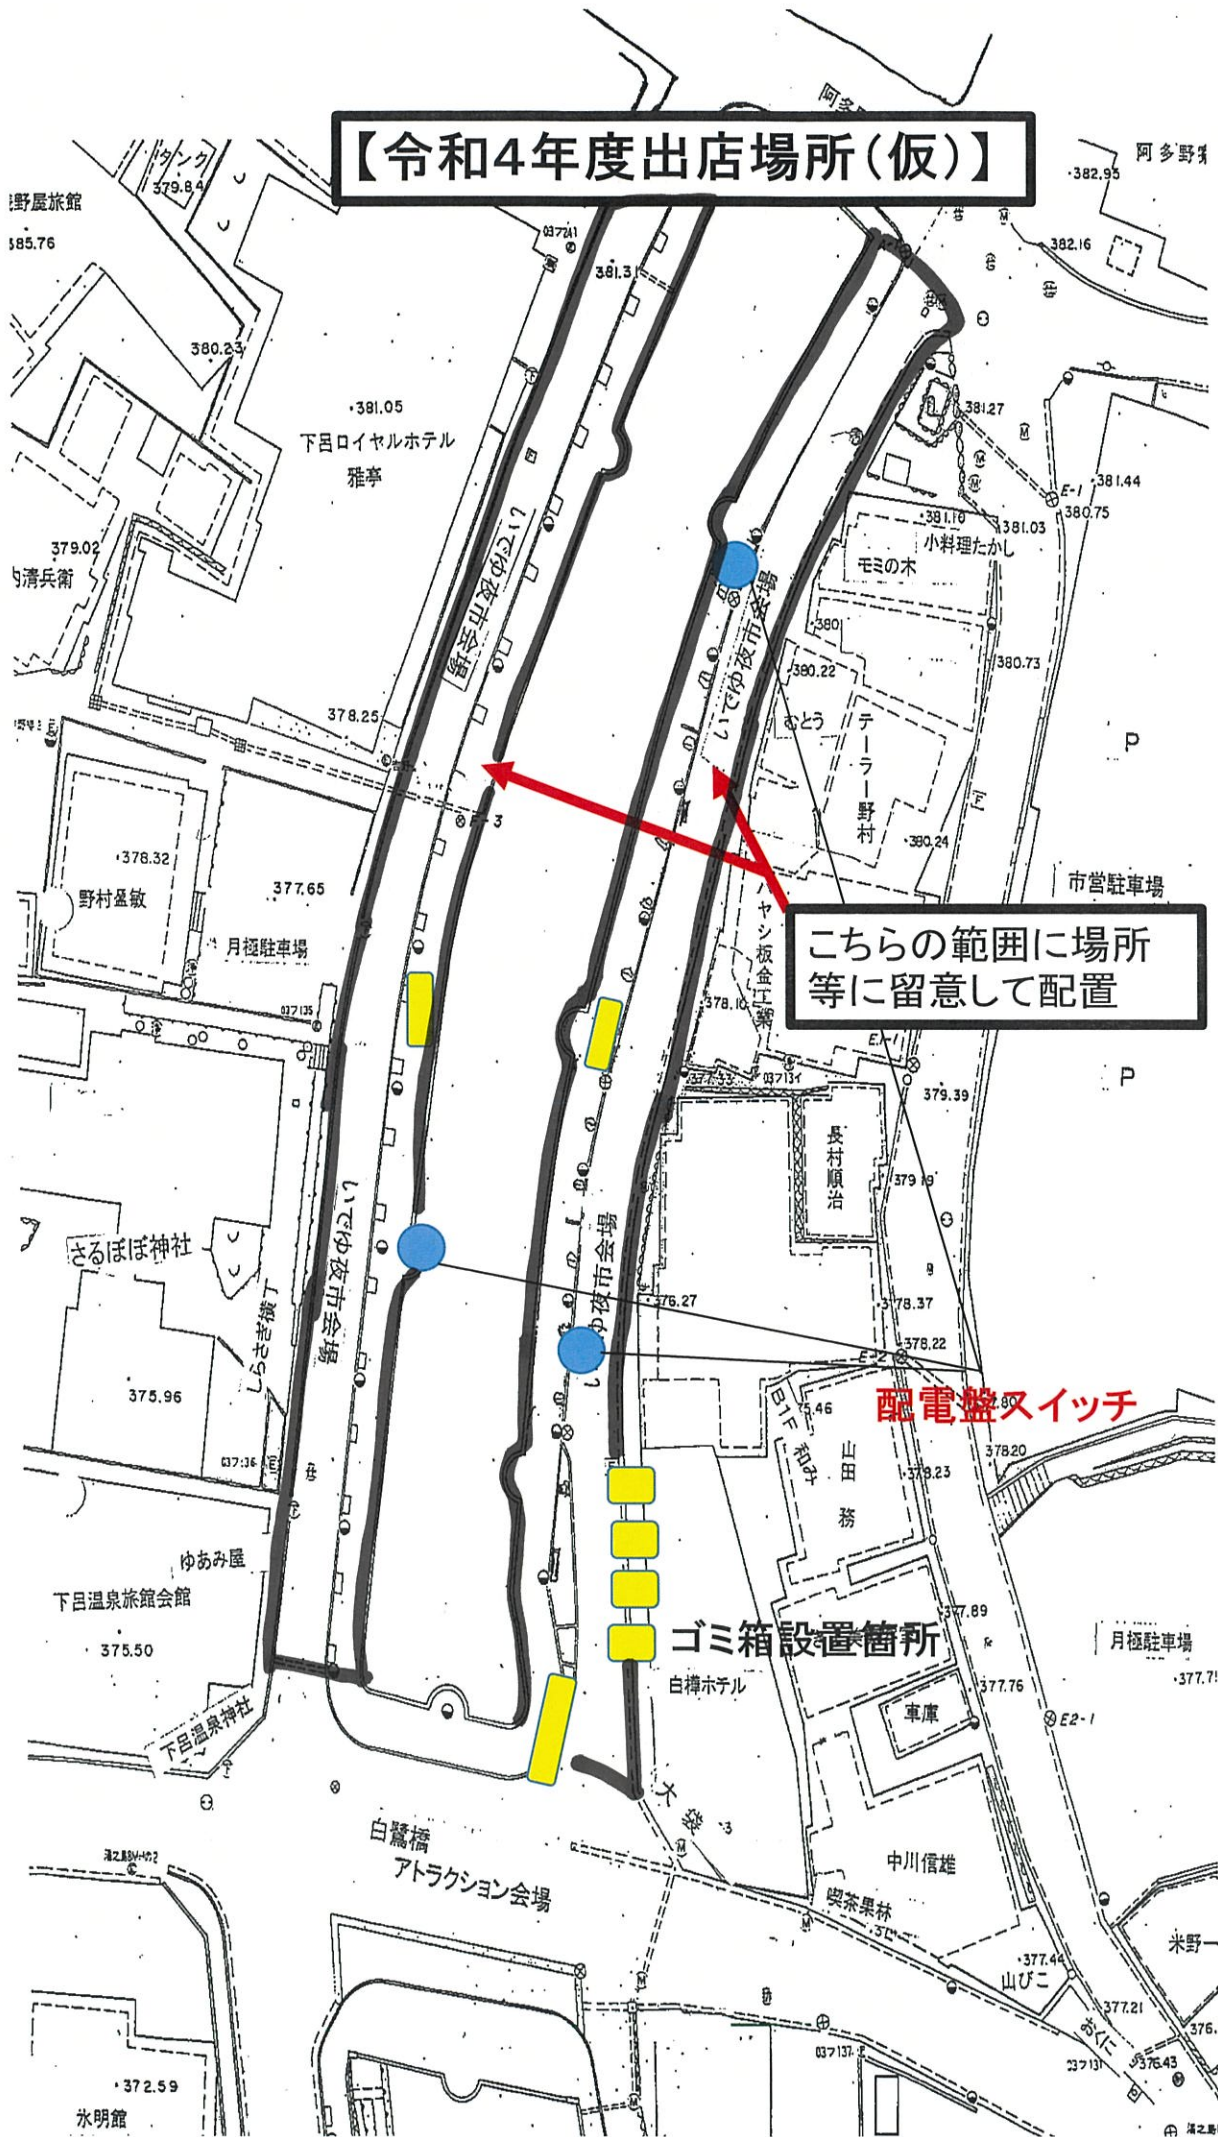

サマーフェスティバルin下呂温泉 会場図

こちらにステージを設けて催し物を演じていただきます

【令和4年度出店場所(仮)】

こちらの範囲に場所等に留意して配置

配電盤スイッチ

ゴミ箱設置箇所

水明館 372.59