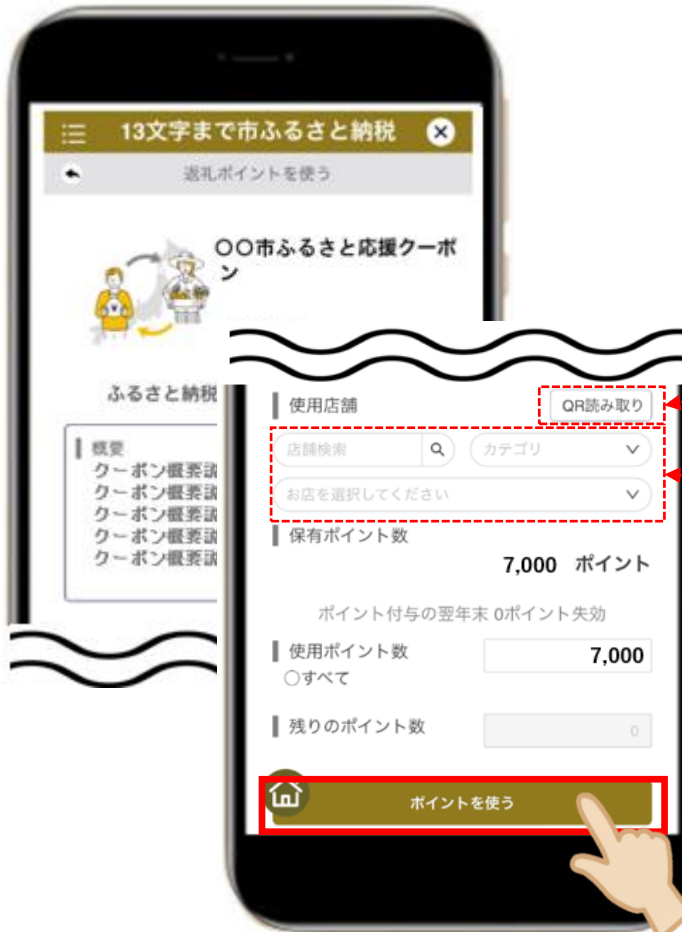

ふるさと納税クーポン利用方法

※事前にアプリのダウンロードが必要となります
未ダウンロードの方は下記より事前ご登録ください。
<https://geroonsengo-app.com/>

ふるさと納税クーポン使用方法

ふるさと納税アプリは、“ご当地なび”の「イベントメニュー」からアクセスします。

①アプリTOP「イベント」をタップします

②「ふるさと納税」をタップします

①お店でのクーポン利用

返礼ポイントを使う

保有クーポンを選択

クーポン使用

- ・店舗を指定（QRコードもあります）
- ・利用枚数（ポイント）を選択します

クーポンを利用する店舗指定

返礼クーポンを利用するには

「 （１）お店に設置のQRコード読み取り 又は （２）プルダウンから店舗指定 」
の2つの方法がございます。

返礼ポイントを使うタップ

返礼ポイント利用（店舗指定）

(1) QRコード読み取り
※カメラが起動します

または、

(2) プルダウンから店舗指定
検索、カテゴリ、プルダウンで
利用する店舗を指定できます。

②お店でのポイント利用

返礼ポイントを使う

ポイント利用

- ・ 店舗を指定
- ・ 利用ポイント数を入力します

③お店でのクーポン利用確認

お店にスマホを提示

お店にスマホを提示

お店にスマホを提示して確認してもらって完了