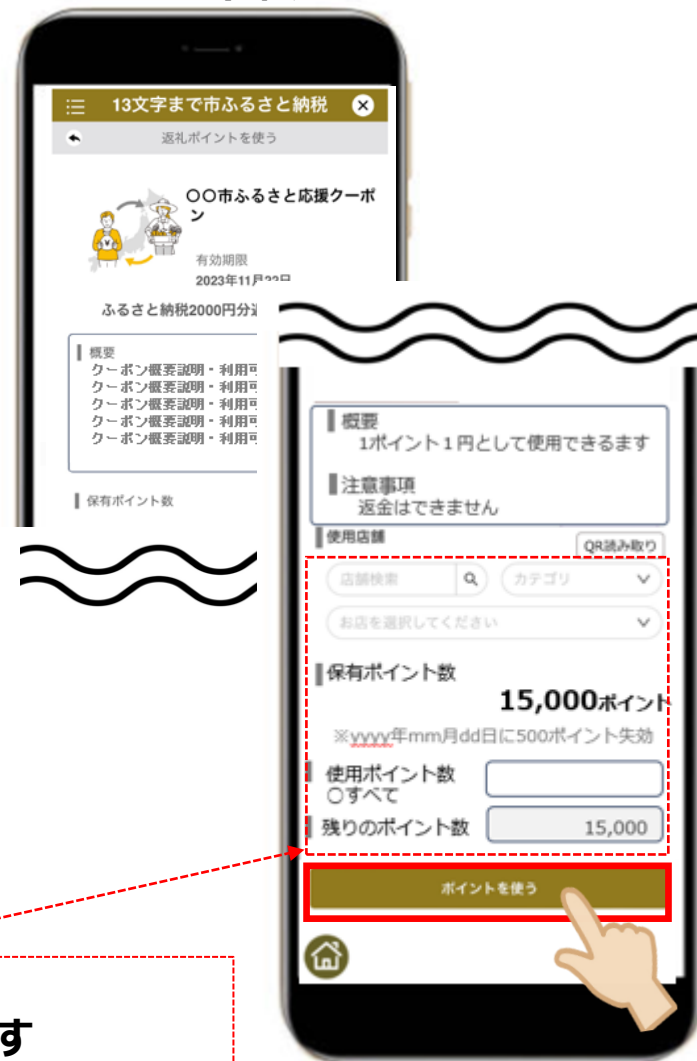

保有クーポンを選択

クーポン使用

- ・店舗を指定（QRコードもあります）
- ・利用枚数（ポイント）を選択します

クーポンを利用する店舗指定

返礼クーポンを利用するには

「 （１）お店に設置のQRコード読み取り 又は （２）プルダウンから店舗指定 」
の2つの方法がございます。

返礼ポイントを使うタップ

返礼ポイント利用（店舗指定）

(1) QRコード読み取り
※カメラが起動します

または、

(2) プルダウンから店舗指定
検索、カテゴリ、プルダウンで
利用する店舗を指定できます。

②お店でのポイント利用

返礼ポイントを使う

ポイント利用

- ・ 店舗を指定
- ・ 利用ポイント数を入力します

③お店でのクーポン利用確認

お店にスマホを提示

お店にスマホを提示

お店にスマホを提示して確認してもらって完了